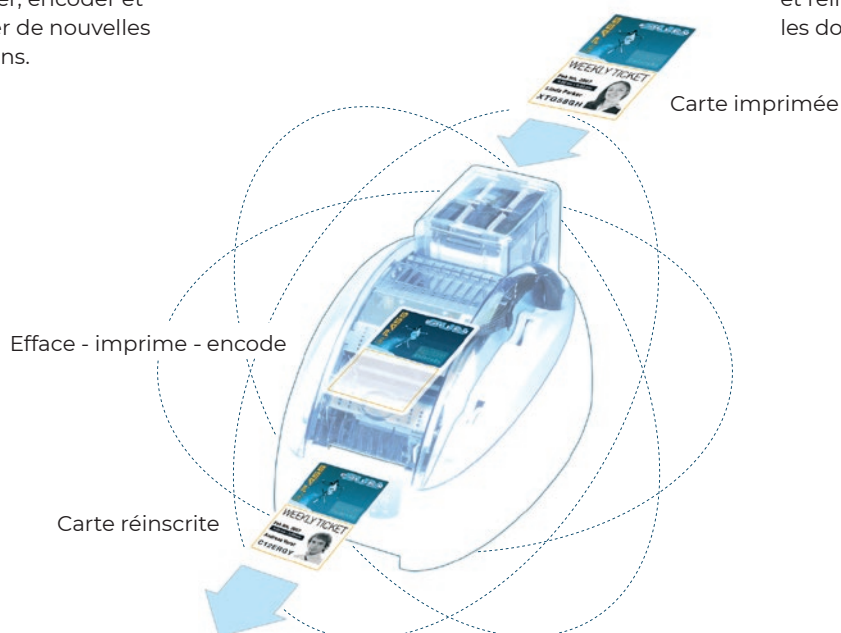

evolIS

Identify what matters*

Tattoo RW

*Identifions ce qui compte

IMPRIMANTE

L'imprimante pour cartes réinscriptibles

Tattoo RW est la solution recommandée pour vos badges temporaires ou vos cartes nécessitant des mises à jour fréquentes. Avec **Tattoo RW**, les données évoluent aussi souvent que nécessaire, que ce soit des cartes de fidélité avec un nombre de points à actualiser, des cartes d'adhésion avec les détails de l'abonnement, ou bien des badges visiteurs mentionnant des données personnelles.

Flexibilité

- ⊙ Avec Tattoo RW, vous pouvez générer **instantanément** une nouvelle carte dès qu'un besoin apparaît !
- ⊙ Grâce à la rapidité des cycles d'effacement et d'écriture, quelques secondes suffisent pour effacer, encoder et réimprimer de nouvelles informations.

Economie

- ⊙ La technologie réinscriptible ne requiert **pas de ruban**, ce qui permet des économies substantielles.
- ⊙ La même carte peut être effacée, modifiée et réimprimée jusqu'à 500 fois.

Respect de l'environnement

- ⊙ **Tattoo RW s'inscrit dans l'ère écologique.** Elle utilise des cartes réinscriptibles et ne nécessite aucun ruban.
- ⊙ **Ne jetez plus vos séries de cartes** à chaque modification d'une information : effacez-les, et réimprimez simplement les données mises à jour !